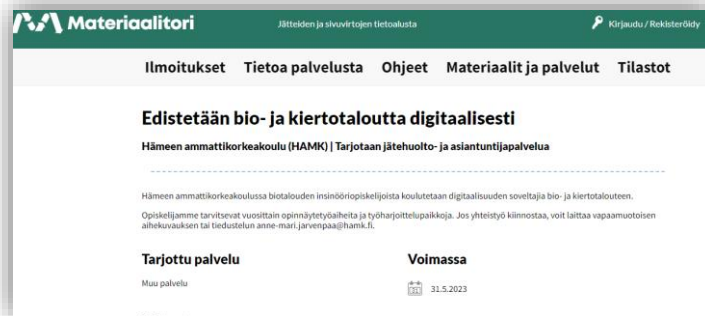

Tapahtumat

Kiertotalouteen liittyviä valtakunnallisia ja alueellisia tapahtumia on koottu tälle sivulle. Seuraa tapahtumia ja ilmoita omasta tapahtumastasi täyttämällä tapahtumien ilmoituslomake sivun alareunassa. Voit myös lähettää viestin kiertotaloussuomi@motiva.fi -osoitteeseen.

[Kaikki ajankohtaiset](#) [Artikkelit](#) [Blogit](#) [Case-esimerkit](#) [Uutiset ja tiedotteet](#) [Tapahtumat](#)

TAPAHTUMAT | 18.1.-7.6.2023

Laurea Kiertotalous Living Labin aamukahvit keväällä 2023

Kiertotalous-Suomen palvelut

Osaamisen ja kohtaamisten tuki

Materiaalitorin asiantuntijapooli

- Voit etsiä asiantuntijoita esim. hankehakuihin tai ilmoittaa oman organisaation tarjoamat asiantuntijapalvelut ja lisäksi henkilökohtaiset osaamiset.

Koulutustilaisuudet

- KiSu-webinaari 28.3.2023: Kierrätysmateriaalien käyttöosuusvelvoitteet – Uusia mahdollisuuksia kiertotalouden ohjaukselle?

KiSun Kiertotalouskahvit

- Ajankohtaista KiSussa juuri nyt! 23.3. klo 8.30–9.15
- Jatkossa webinaarit to-aamuisin klo 8.30–9.30
- Seuraavina aiheina mm:
 - 20.4. rahoitus
 - 4.5. digitaaliset ratkaisut
 - 25.5. hankinnat
 - 15.6. Kunnat ja alueet